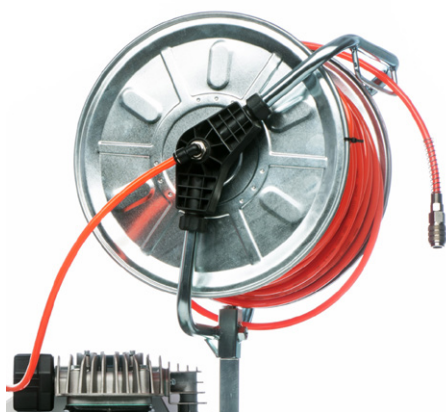

## AVVOLGITUBO

**CODE A41-8 TUBO DIAM 8**  
**CODE A41-10 TUBO DIAM 10**  
**CODE A41-12 TUBO DIAM 12**

Raccordo per tubo da:  
 $\varnothing$  6 x 8,  $\varnothing$  8 x 10,  $\varnothing$  9 x 12  
 Max 100 mt  
 Tubo non compreso