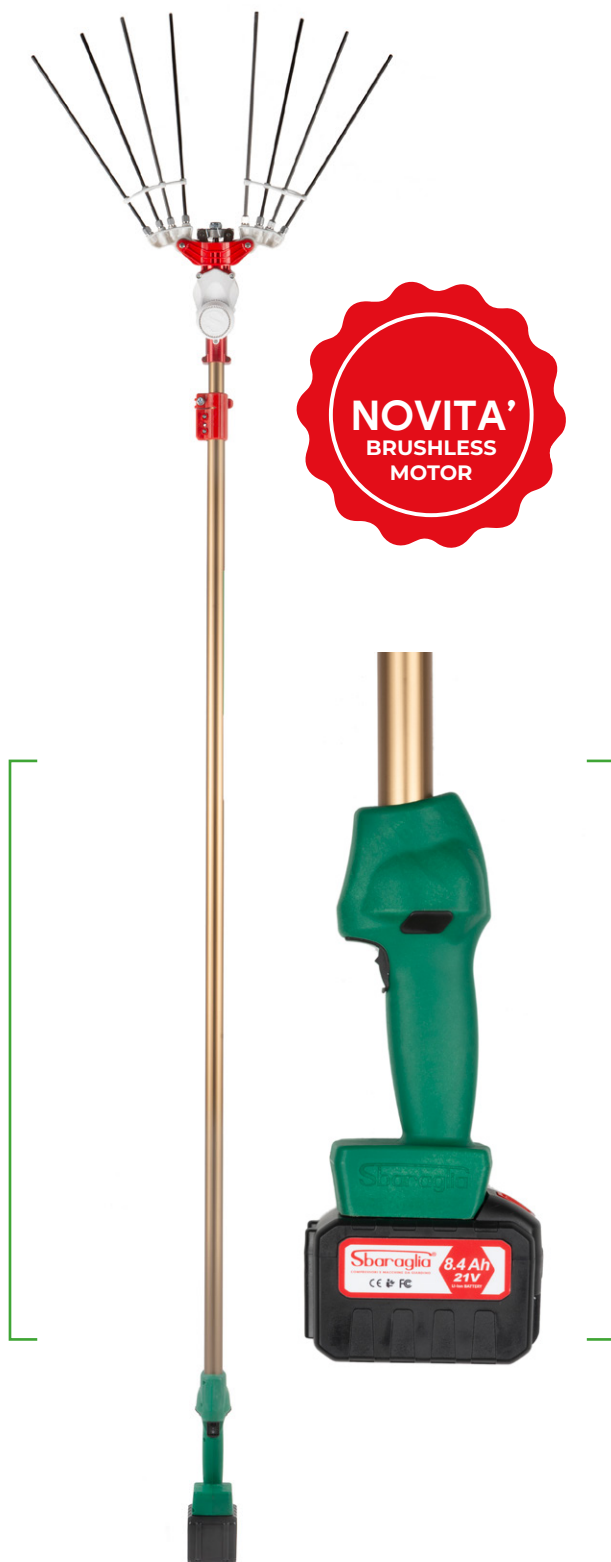

NUVOLETTO

2024

NOVITA' ASSOLUTA

**DURATA BATTERIE**  
5.2 Ah - 1H 30 MIN  
8.7 Ah - 3 H

DURATA MASSIMA A SECONDA DELL'UTILIZZO

**SUPER 23**

**ABBACCHIATORE CORDLESS 21V**

Motore elettrico  
Tensione 21v  
Velocità 1500 bpm  
Consumo orario 2.5 Amp  
Asta telescopica ultraleggera 1.5/2.5 Mt  
Asta fissa 2 mt  
Astine in carbonio intercambiabili  
Peso senza batt. con Asta Fissa: 1.75 Kg  
Peso senza batt. con Asta Telescopica: 2.10 Kg

**650 € +IVA**

**CODICE: A3622 KIT**  
3 Batterie 5.2Ah e 2 carica inclusi

**850 € +IVA**

ABBACCHIATORI A BATTERIA  
SERIE TECNO CORDLESS

**S22 – E**

**LINEA PROFESSIONAL SBARAGLIA**

**CODICE: A3710**

Tensione 21 v  
Sistema new cordless  
Motore brushless con ventola 300 w  
Sistema ad ingranaggi  
Scheda elettronica integrata nel manico cordless  
Struttura in alluminio ricavata dal pieno  
Battiti al minuto 1600  
Peso 2.50 Kg asta telescopica 150-250 cm  
8 Astine al carbonio con sistema block  
Apertura lavoro chiusa 50 cm aperto 60 cm  
Lavora sulla forza di coppia interna

**NOVITA'**  
BRUSHLESS  
MOTOR

**1000 €** +IVA

**Batteria e carica non inclusi**

**DURATA BATTERIE**  
5.2 Ah - 1 H 30 MIN  
8.7 Ah - 3 H

SEGHETTI A BATTERIA  
SERIE TECNO CORDLESS