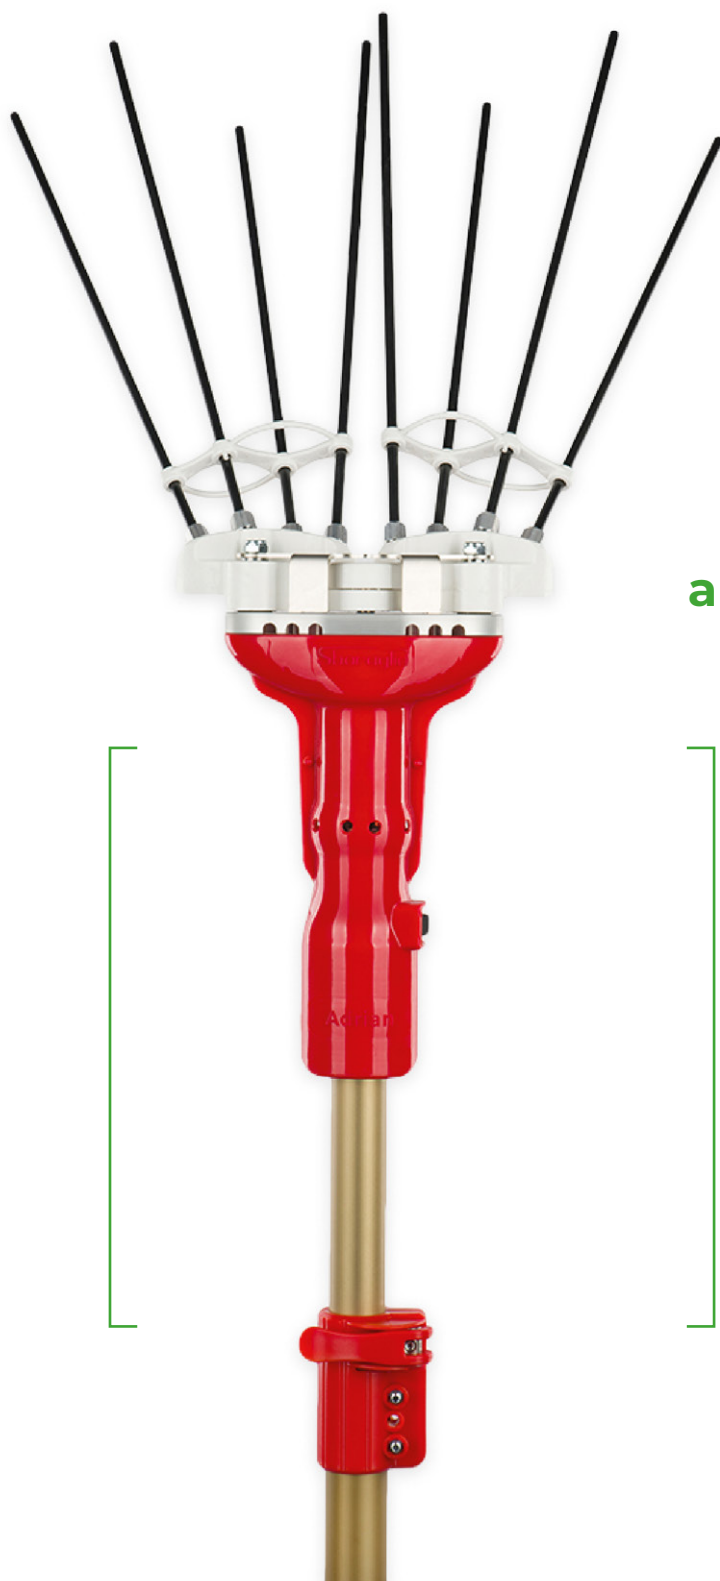

## CARICA BATTERIE

CODICE: A3051

45 € +IVA

**FORTE  
AGILE  
INDIPENDENTE**

**Adrian è il primo  
abbacchiatore 12v  
alimentato a batterie.**

## ADRIAN 12V

**CODICE: A36**

Motore: elettrico  
Volt: 12  
Velocità: 1500 bpm  
Consumo orario: 2,5 amp  
Asta telescopica ultraleggera mt 1,5/2,5  
Astine in carbonio intercambiabili  
Cavo di alimentazione: 15 mt  
Peso: 1.5 Kg