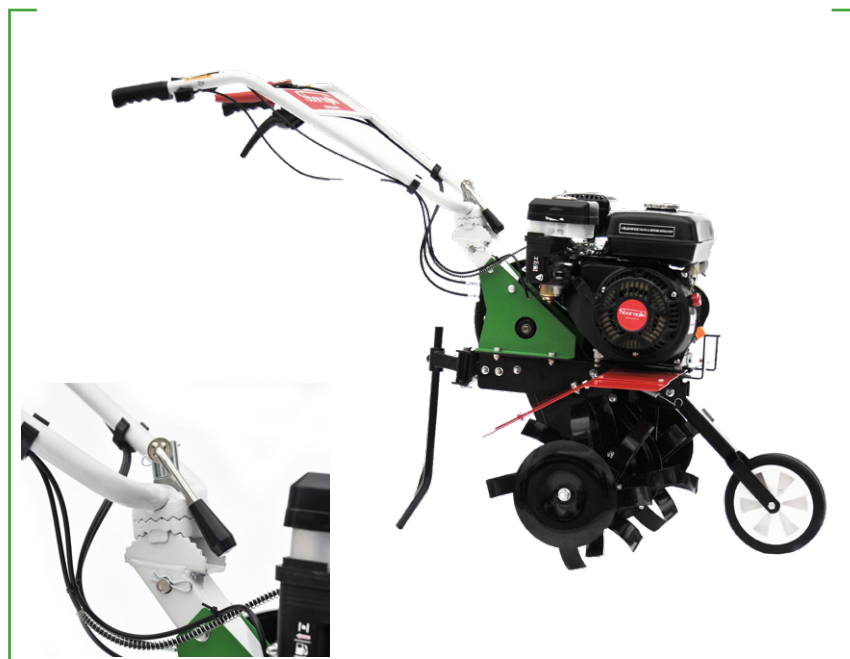

Peso netto: 56 kg  
 Altezza: 100 cm  
 Larghezza: 80 cm  
 Lunghezza: 1450 cm

**680 €** +IVA